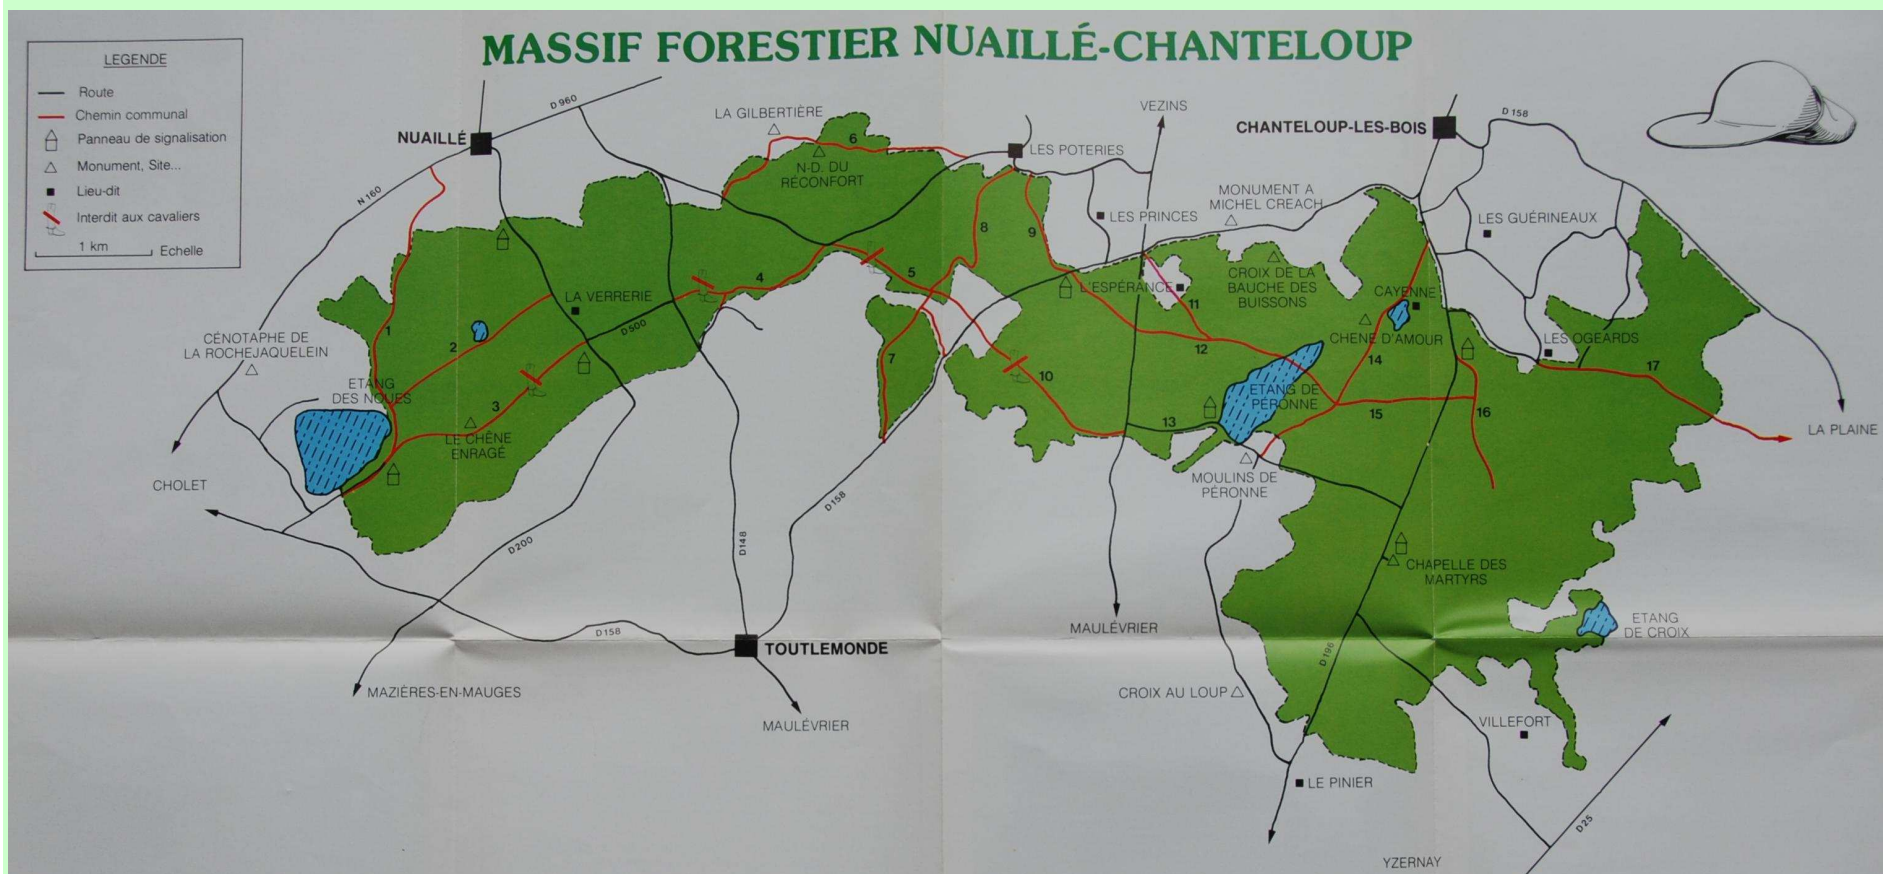

PLAN DU MASSIF FORESTIER DE NUAILLÉ - CHANTELOUP

1 – Chemin du Frêne	6 – Chemin de l'Arçonde	11 – Chemin de l'Espérance	16 – Chemin de la Commune
2 – Chemin du Rond des Dames	7 – Chemin du Bois Bouyer	12 – Chemin du Chêne des Poiriers	17 – Chemin du Bas Village
3 – Chemin du Chêne enragé	8 – Chemin du Pré au Marchais	13 – Chemin de Péronne	
4 – Chemin des Quatre Seigneurs à la Bocterie	9 – Chemin de Godecheau	14 – Chemin de Cayenne	
5 – Chemin du Petit Bois aux Quartiers	10 – Chemin de Gentil	15 – Chemin de la République	