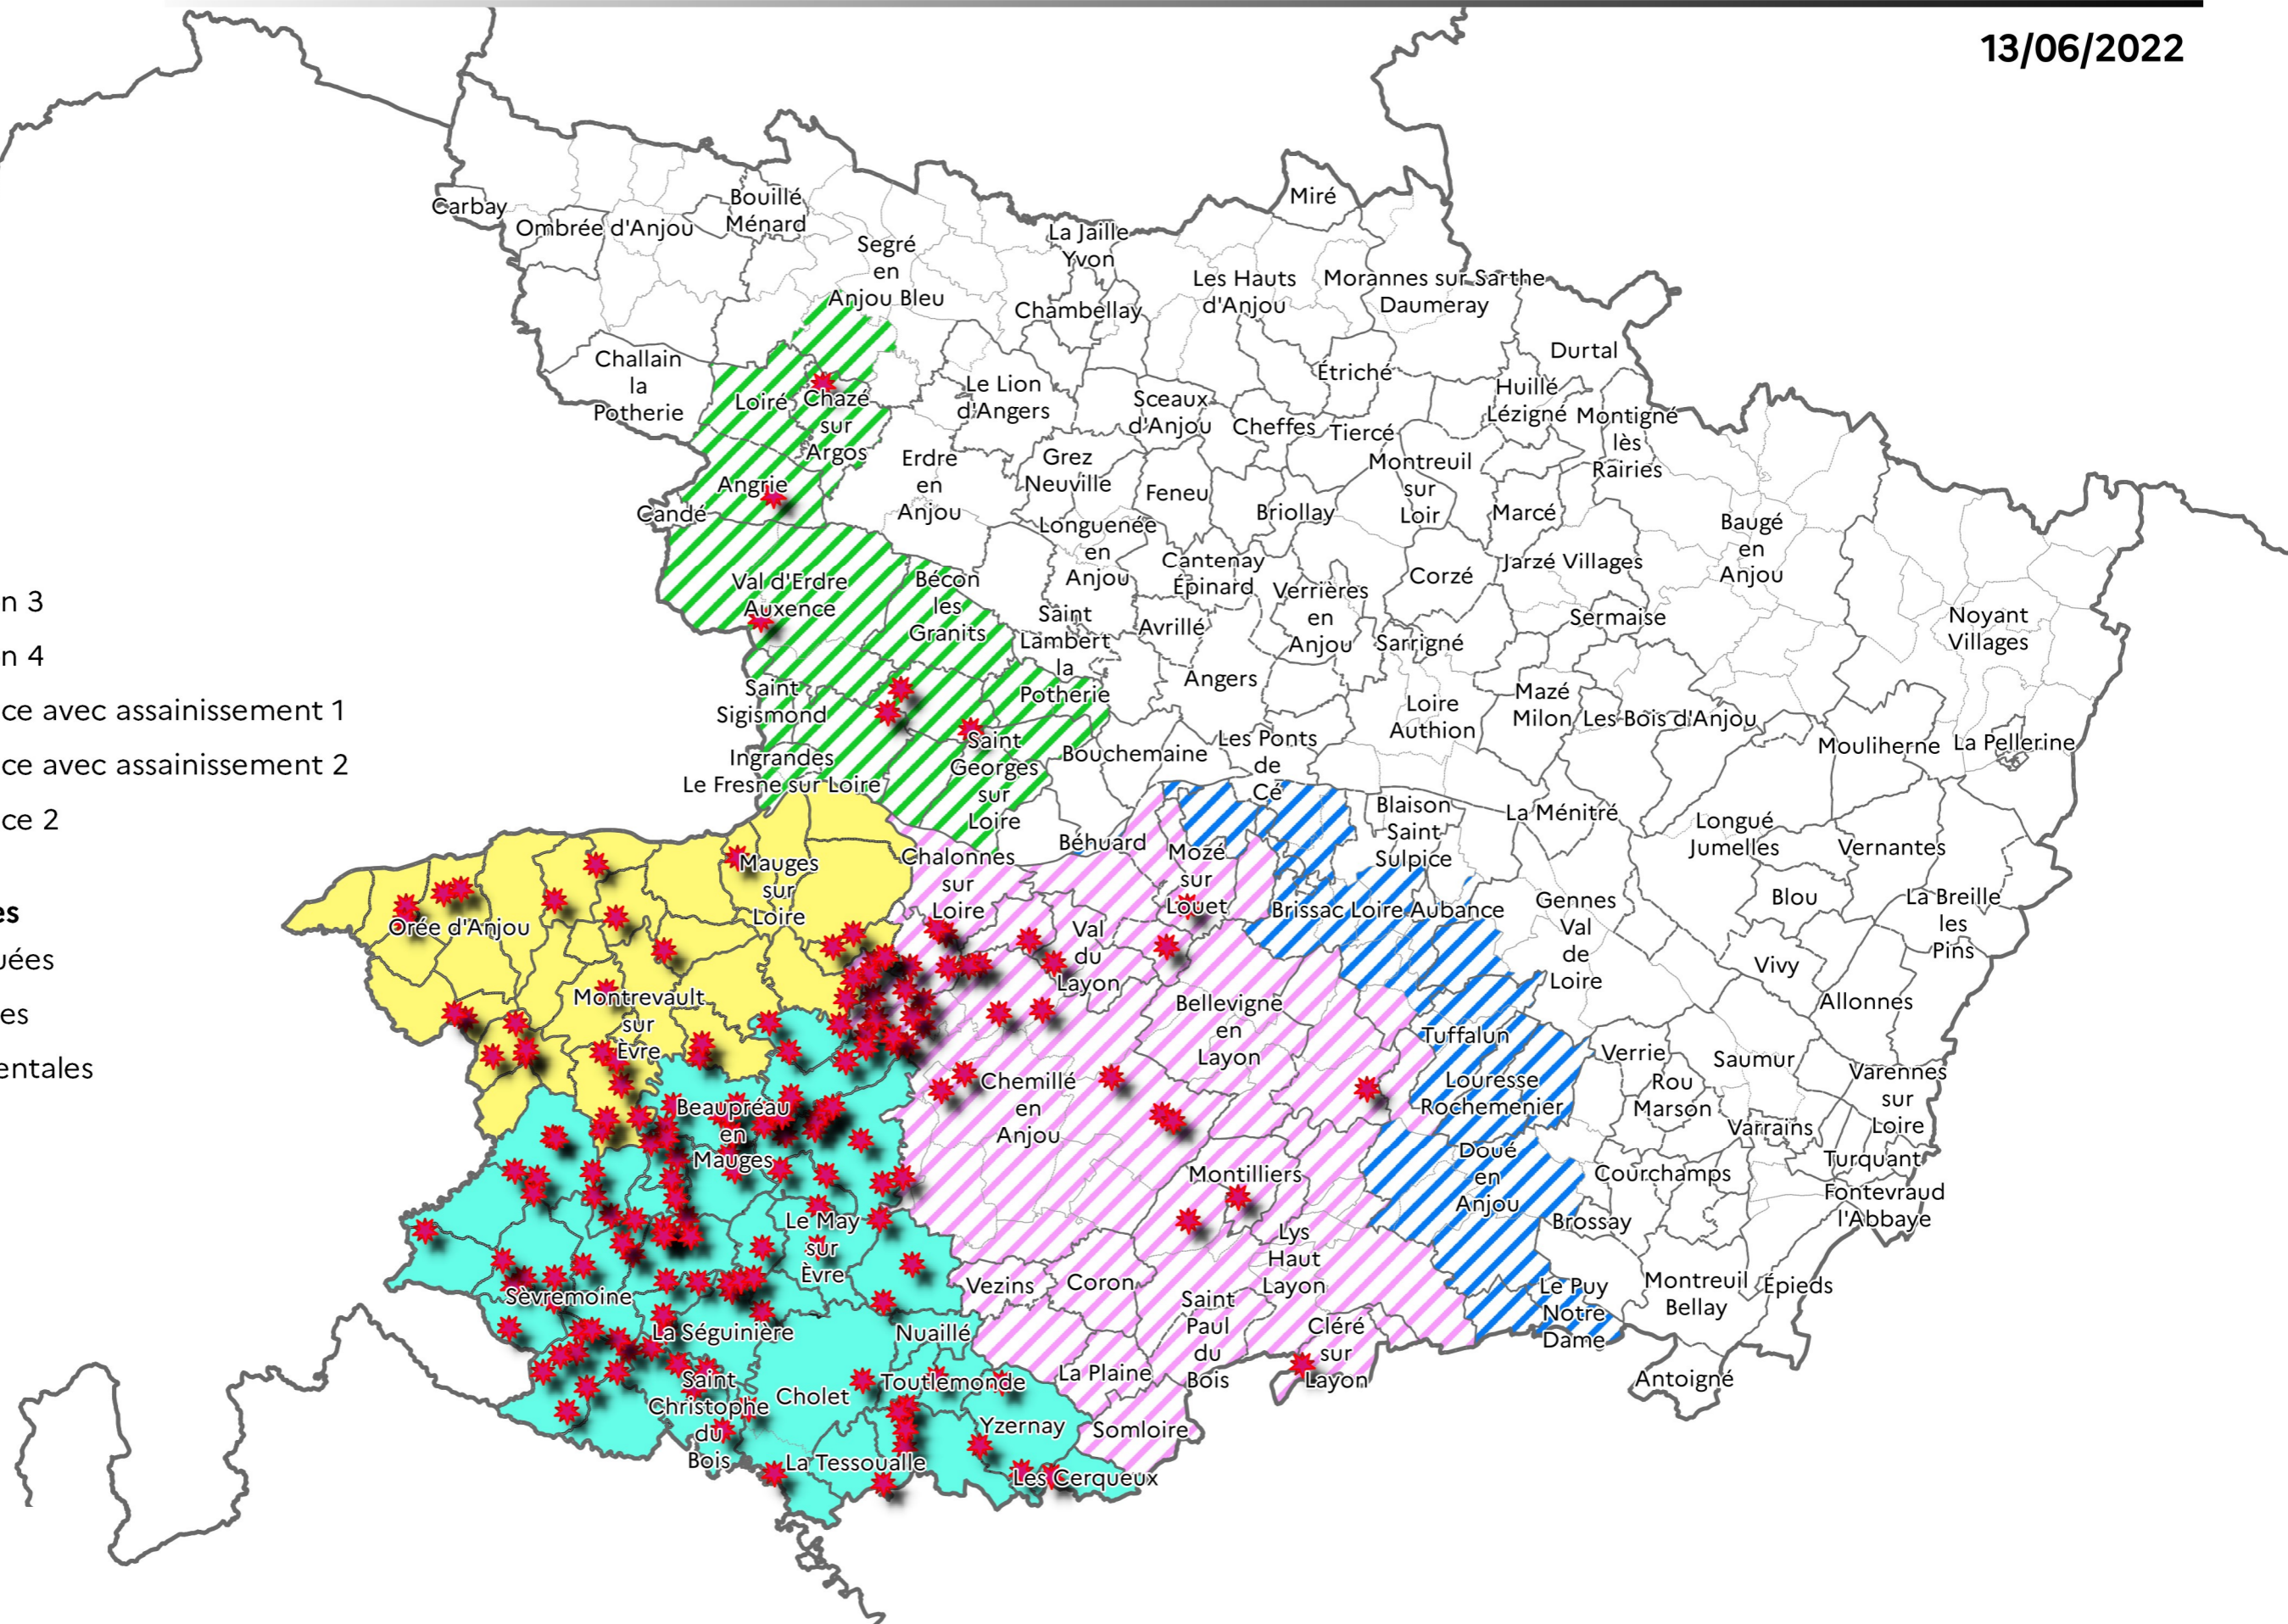

CARTE DES DIFFÉRENTES ZONES RÉGLEMENTÉES ET LES FOYERS INFLUENZA RECENSES - MAINE-ET-LOIRE

13/06/2022

 Foyers Influenza

Zones réglementées :

-  Zone de protection 3
-  Zone de protection 4
-  Zone de surveillance avec assainissement 1
-  Zone de surveillance avec assainissement 2
-  Zone de surveillance 2

Limites administratives

-  Communes déléguées
-  Limites communales
-  Limites départementales

**PRÉFET
DE MAINE-ET-LOIRE**

Liberté
Égalité
Fraternité

Réalisation : ©DDPP 49/DDT 49 - 13/06/2022
Sources : DDPP 49 - extraction SIGNAL
Fond cartographique : ©Admin Express COG-IGN©-2021

0 10 20 km

Licence de réutilisation 

Direction départementale
de la protection des populations
de Maine-et-Loire